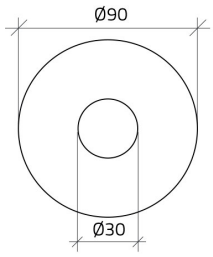

Technische tekeningen

ARRESTO EMERGENZA