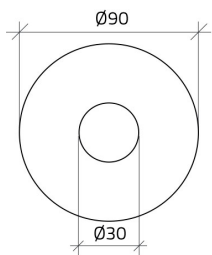

Dibujos técnicos

EMERGENCY STOP