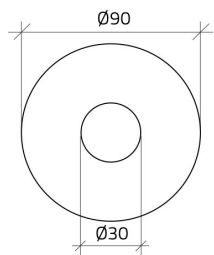

Disegni tecnici

EMERGENCY STOP