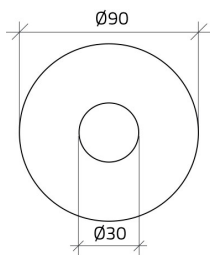

Dessins techniques

EMERGENCY STOP