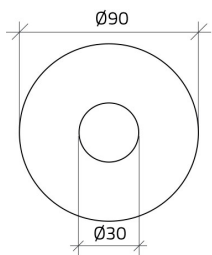

Disegni tecnici

EMERGENCY STOP