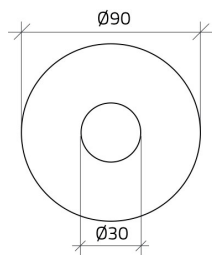

Technische tekeningen

EMERGENCY STOP