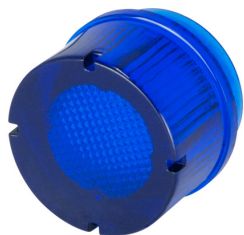

Scheda Dati

030RLABL

Sininen linssi ulostyöntyvälle painikkeelle

Caratteristiche

Range	Lisävarusteet Ø 30
Componente	Linssi ulostyöntyville valopainikkeille
Code	030RLABL
Kuvaus	Sininen linssi ulostyöntyvälle painikkeelle
Väriä	Blu
Peso	6,0
Tariffa doganale	85365080
GT	8052878033958