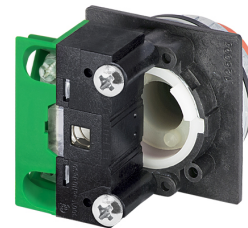

## Scheda Dati

030RRAFA

Uitstekende drukknop, oranje, N.O.

## Caratteristiche

<b>Bereik</b>	Niet-verlichte drukknoppen Ø 30
<b>Componente</b>	Uitstekende drukknoppen
<b>Rubriek</b>	030RRAFA
<b>Omschrijving</b>	Uitstekende drukknop, oranje, N.O.
<b>Kleur</b>	Arancio
<b>Peso</b>	68,0
<b>Tariffa doganale</b>	85365080
<b>GTIN</b>	8052878034405

## Dati tecnici

<b>Approvals</b>	CE, UL, CSA
<b>Compliance with standards</b>	IEC-EN60947-1, IEC-EN60947-5-1, UL508, CSA C22-2
<b>Operating temperatures</b>	-25° ÷ +65°C
<b>Protection degree</b>	IP65 (IEC-EN60529)
<b>Mechanical durability</b>	3.000.000 Operations
<b>Button/mushroom material (illuminated type)</b>	PC Polycarbonate
<b>Housing material</b>	PA Polyamide
<b>External bezel material</b>	Chromed zinc alloy
<b>Fixing diameter</b>	30.5mm - Thickness 1÷6mm
<b>Tightening torque</b>	2 ÷ 3Nm (17.7 ÷ 26.6 Lb-in)
<b>Actuation type</b>	Spring return
<b>Protection against electric shock</b>	Class II (IEC-EN61140)
<b>Contact block</b>	Included
<b>Contact block characteristics</b>	See technical features of 030FAP - 030FCP - 030F1P
<b>Warranty period</b>	18 months