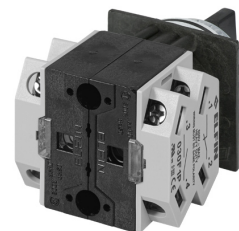

Scheda Dati

030RSMNO2F1

Seletor de manípulo, preto, 3 posições, Cam O, 2 N.O.+ N.C.

Caratteristiche

Gama	Seletores de manípulo Ø 30
Componente	Seletores de manípulo de 3 posições
Código	030RSMNO2F1
Descrição	Seletor de manípulo, preto, 3 posições, Cam O, 2 N.O.+ N.C.
Cor	Nero
Peso	117,0
Tariffa doganale	85365080
GTIN	8052878035136

Dati tecnici

Approvals	CE, UL, CSA, EAC
Compliance with standards	IEC-EN60947-1, IEC-EN60947-5-1, UL508, CSA C22-2
Operating temperatures	-25° ÷ +65°C
Protection degree	IP65 (IEC-EN60529)
Mechanical durability	1.000.000 Operations
Housing material	PA Polyamide
Knob or lever material	PC Polycarbonate
External bezel material	Chromed zinc alloy
Fixing diameter	30.5mm - Thickness 1÷6mm
Tightening torque	2 ÷ 3Nm (17.7 ÷ 26.6 Lb-in)
Protection against electric shock	Class II (IEC-EN61140)
Contact block	Included
Contact block characteristics	See technical features of 030FAP - 030FCP - 030F1P
Warranty period	18 months