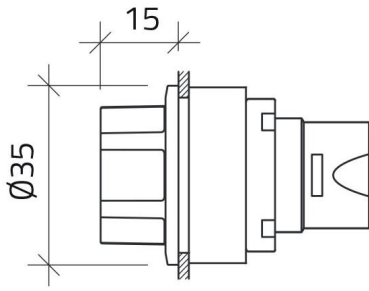

Scheda Dati

030SFLOB

Selettore luminoso a manopola, bianco, filo pannello, 3 posizioni, Cam O

Caratteristiche

Gamma	Selettori a manopola luminosi Ø 30
Componente	3 posizioni
Codice	030SFLOB
Descrizione	Selettore luminoso a manopola, bianco, filo pannello,
Colore	Bianco
Peso	36,0
Tariffa doganale	85365080
GTIN	8052878037529

Dati tecnici

Disegni tecnici

CAM O

020E10
020E10
020PD9