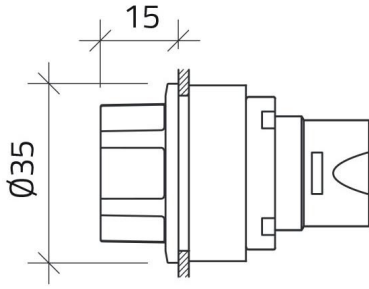

Disegni tecnici

CAM O

020E10
020E10
020PD9