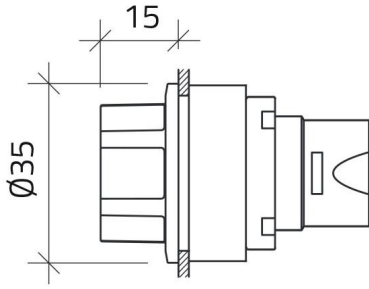

Scheda Dati

030SFLOB

Seletor luminoso com manípulo, branco, fio painel, 3 posições, Cam O

Caratteristiche

Gama	Seletores luminosos de manípulo Ø 30
Componente	Seletores com manípulo 3 posições
Código	030SFLOB
Descrição	Seletor luminoso com manípulo, branco, fio painel, 3 posições, Cam O
Cor	Bianco
Peso	36,0
Tariffa doganale	85365080
GTIN	8052878037529

Dati tecnici

Disegni tecnici

CAM O

020E10
020E10
020PD9