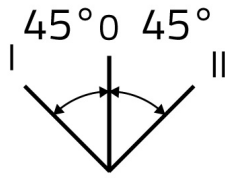

Disegni tecnici