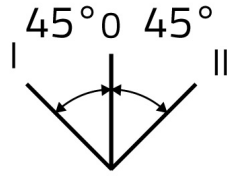

Disegni tecnici