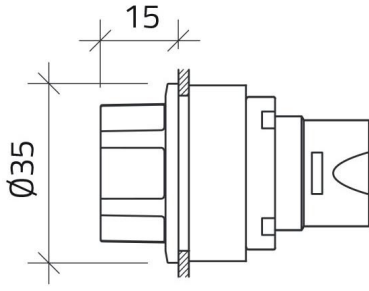

Datenblatt

030SFPLOG

Beleuchteter Drehknopf-Wahlschalter, gelb, flächenbündig, 3 Positionen, Cam O

Merkmale

Baureihe	Beleuchtete Drehknopf-Wahlschalter Ø 30
Komponenten	Drehknopf-Wahlschalter 3 Positionen
Artikel-Nr.	030SFPLOG
Beschreibung	Beleuchteter Drehknopf-Wahlschalter, gelb, flächenbündig, 3 Positionen, Cam O
Farbe	Giallo
Gewicht - gr	36,0
Zolltarifnummer	85365080
GTIN	8052878037543

Dati tecnici

Disegni tecnici

CAM O

020E10
020E10
020PD9