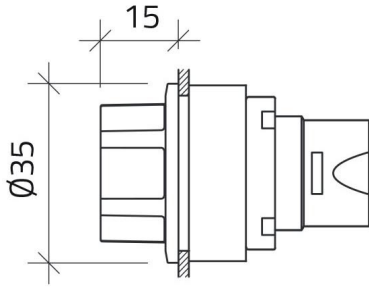

Disegni tecnici

CAM O

020E10
020E10
020PD9