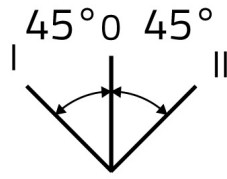

Disegni tecnici