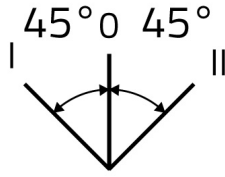

Disegni tecnici