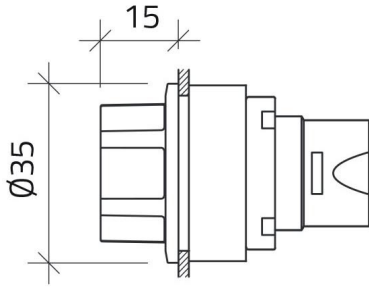

Scheda Dati

030SFPLOR

Seletor luminoso com manípulo , vermelho, fio painel, 3 posições, Cam O

Caratteristiche

Gama	Seletores luminosos de manípulo Ø 30
Componente	Seletores com manípulo 3 posições
Código	030SFPLOR
Descrição	Seletor luminoso com manípulo , vermelho, fio painel, 3 posições, Cam O
Cor	Rosso
Peso	36,0
Tariffa doganale	85365080
GTIN	8052878037567

Dati tecnici

Disegni tecnici

CAM O

020E10
020E10
020PD9