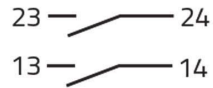

CAM O

020E10
020E10
020PD9