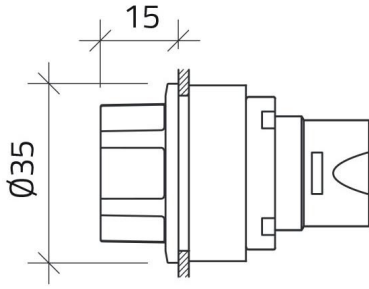

Datenblatt

030SFPLOV

Beleuchteter Drehknopf-Wahlschalter, grün, flächenbündig, 3 Positionen, Cam O

Merkmale

Baureihe	Beleuchtete Drehknopf-Wahlschalter Ø 30
Komponenten	Drehknopf-Wahlschalter 3 Positionen
Artikel-Nr.	030SFPLOV
Beschreibung	Beleuchteter Drehknopf-Wahlschalter, grün, flächenbündig, 3 Positionen, Cam O
Farbe	Verde
Gewicht - gr	36,0
Zolltarifnummer	85365080
GTIN	8052878037581

Dati tecnici

Disegni tecnici

CAM O

020E10
020E10
020PD9