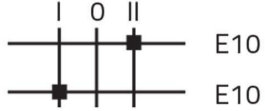

CAM O

020E10
020E10
020PD9