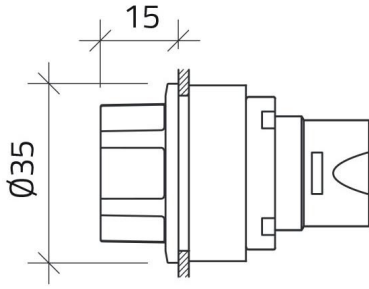

Scheda Dati

030SFPLOV

Selector luminoso con mando, verde, hilo panel, 3 posiciones, Cam O

Caratteristiche

Rango	Selectores luminosos de mando Ø 30
Componente	Selectores de mando con 3 posiciones
Código	030SFPLOV
Descripción	Selector luminoso con mando, verde, hilo panel, 3 posiciones, Cam O
Color	Verde
Peso	36,0
Tariffa doganale	85365080
GTIN	8052878037581

Dati tecnici

Disegni tecnici

CAM O

020E10
020E10
020PD9