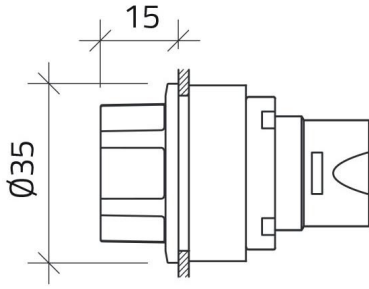

Scheda Dati

030SFPLOV

Seletor luminoso com manípulo , verde, fio painel, 3 posições, Cam O

Caratteristiche

Gama	Seletores luminosos de manípulo Ø 30
Componente	Seletores com manípulo 3 posições
Código	030SFPLOV
Descrição	Seletor luminoso com manípulo , verde, fio painel, 3 posições, Cam O
Cor	Verde
Peso	36,0
Tariffa doganale	85365080
GTIN	8052878037581

Dati tecnici

Disegni tecnici

CAM O

020E10
020E10
020PD9