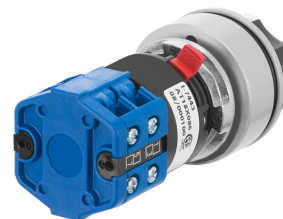

## Scheda Dati

030SFPNSC401

Draaischakelaar met knop, 4 posities, 10A, schema SC401

## Caratteristiche

<b>Bereik</b>	Roterende schakelaar 10a
<b>Componente</b>	Draaischakelaar met knop
<b>Rubriek</b>	030SFPNSC401
<b>Omschrijving</b>	Draaischakelaar met knop, 4 posities, 10A, schema SC401
<b>Kleur</b>	Nero
<b>Peso</b>	59,0
<b>Tariffa doganale</b>	85365080
<b>GTIN</b>	8052878037604