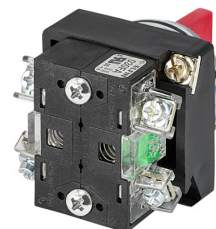

## Datablad

030SMLBRFAFC24

Verlichte keuzeknop, rood, 2 posities, Cam B, led BA9S, N.O.+N.C.

## Kenmerken

<b>Bereik</b>	Verlichte keuzeknoppen Ø 30
<b>Component</b>	2-positie keuzeknoppen
<b>Rubriek</b>	030SMLBRFAFC24
<b>Omschrijving</b>	Verlichte keuzeknop, rood, 2 posities, Cam B, led BA9S, N.O.+N.C.
<b>Kleur</b>	Rosso
<b>Gewicht</b>	101,0
<b>Douanetarief</b>	85365080
<b>GTIN</b>	8052878038267

## Technische gegevens

<b>Approvals</b>	CE, UL, CSA
<b>Compliance with standards</b>	IEC-EN60947-1, IEC-EN60947-5-1, UL508, CSA C22-2
<b>Operating temperatures</b>	-25° ÷ +65°C
<b>Protection degree</b>	IP65 (IEC-EN60529)
<b>Mechanical durability</b>	1.000.000 Operations
<b>Housing material</b>	PA Polyamide
<b>Knob or lever material</b>	PC Polycarbonate
<b>External bezel material</b>	Chromed zinc alloy
<b>Fixing diameter</b>	30.5mm - Thickness 1÷6mm
<b>Tightening torque</b>	2 ÷ 3Nm (17.7 ÷ 26.6 Lb-in)
<b>Bulb type</b>	Ba9S LED 24V AC-DC (included)
<b>Contact block</b>	Included
<b>Contact block characteristics</b>	See technical features of 030FAP - 030FCP - 030F1P