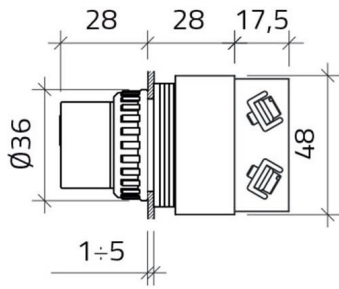

Disegni tecnici