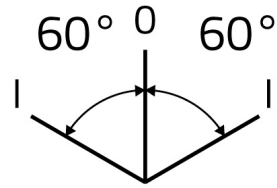

Disegni tecnici