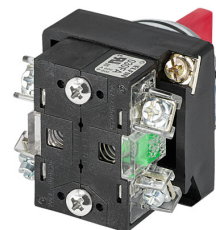

### 030SMLOR2FAC24

Verlichte keuzeknop, rood, 3 posities, Cam O, led BA9S,veerretour naar het midden, 2 N.O.

## Kenmerken

<b>Bereik</b>	Verlichte keuzeknoppen Ø 30
<b>Component</b>	3-positie keuzeknoppen
<b>Rubriek</b>	030SMLOR2FAC24
<b>Omschrijving</b>	Verlichte keuzeknop, rood, 3 posities, Cam O, led BA9S,veerretour naar het midden, 2 N.O.
<b>Kleur</b>	Rosso
<b>Gewicht</b>	101,0
<b>Douanetarief</b>	85365080
<b>GTIN</b>	8052878038359

## Technische gegevens

<b>Approvals</b>	CE, UL, CSA
<b>Compliance with standards</b>	IEC-EN60947-1, IEC-EN60947-5-1, UL508, CSA C22-2
<b>Operating temperatures</b>	-25° ÷ +65°C
<b>Protection degree</b>	IP65 (IEC-EN60529)
<b>Mechanical durability</b>	1.000.000 Operations
<b>Housing material</b>	PA Polyamide
<b>Knob or lever material</b>	PC Polycarbonate
<b>External bezel material</b>	Chromed zinc alloy
<b>Fixing diameter</b>	30.5mm - Thickness 1÷6mm
<b>Tightening torque</b>	2 ÷ 3Nm (17.7 ÷ 26.6 Lb-in)
<b>Bulb type</b>	Ba9S LED 24V AC-DC (included)
<b>Contact block</b>	Included
<b>Contact block characteristics</b>	See technical features of 030FAP - 030FCP - 030F1P