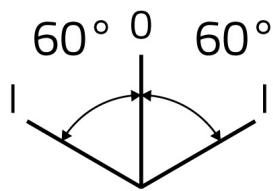

Disegni tecnici