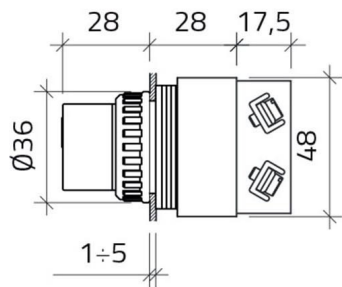

Disegni tecnici