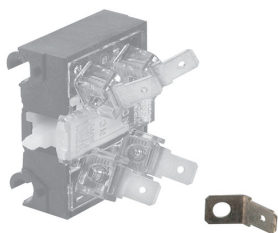

## Fiche technique

030TF  
Cosse Faston

## Caractéristiques

<b>Portée</b>	Blocs de contacts Ø 30
<b>Composant</b>	Cosse Faston
<b>Code</b>	030TF
<b>Désignation des marchandises</b>	Cosse Faston
<b>Poids</b>	1,0
<b>Tarif douanier</b>	85365080
<b>GTIN</b>	8052878038816