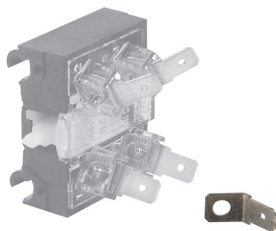

## Scheda Dati

030TF  
Terminale Faston

## Caratteristiche

<b>Gamma</b>	Elementi di contatto Ø 30
<b>Componente</b>	Terminale Faston
<b>Codice</b>	030TF
<b>Descrizione</b>	Terminale Faston
<b>Peso</b>	1,0
<b>Tariffa doganale</b>	85365080
<b>GTIN</b>	8052878038816