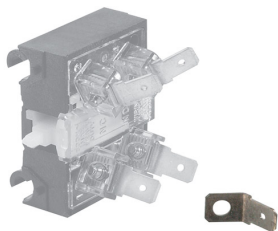

## Scheda Dati

030TF  
Terminale Faston

## Caratteristiche

<b>Gamma</b>	Elementi di contatto Ø 30
<b>Componente</b>	Terminale Faston
<b>Codice</b>	030TF
<b>Descrizione</b>	Terminale Faston
<b>Peso</b>	1,0
<b>Tariffa doganale</b>	85365080
<b>GTIN</b>	8052878038816