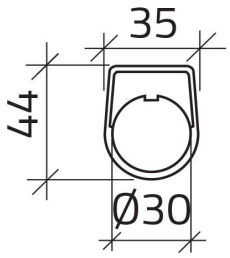

Scheda Dati

030TN1-11

Zelfklevend etiket "LENTO"

Caratteristiche

Bereik	Plaatjes Ø 30
Componente	Zelfklevende plaatjes met opschriften
Rubriek	030TN1-11
Omschrijving	Zelfklevend etiket "LENTO"
Kleur	Nero
Peso	1,0
Tariffa doganale	85365080
GTIN	8052878038854

Dati tecnici

Disegni tecnici

LENTO