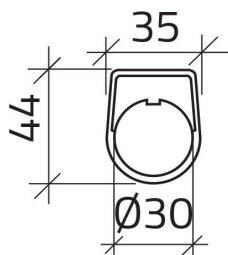

Disegni tecnici

LENTO