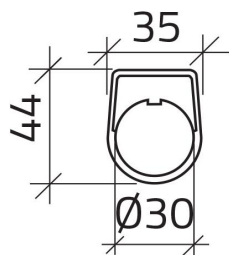

Scheda Dati

030TN1-12
Targhetta "VELOCE"

Caratteristiche

Gamma	Targhette Ø 30
Componente	Targhette con diciture
Codice	030TN1-12
Descrizione	Targhetta "VELOCE"
Colore	Nero
Peso	1,0
Tariffa doganale	85365080
GTIN	8052878038861

Dati tecnici

Disegni tecnici

VELOCE