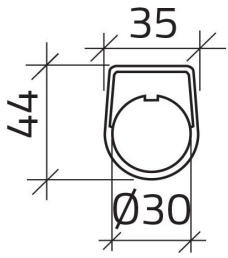

Disegni tecnici

VELOCE