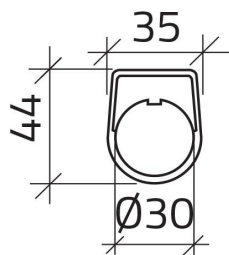

Scheda Dati

030TN1-12
Placa "VELOCE"

Caratteristiche

Gama	Placas Ø 30
Componente	Placas com dizeres
Código	030TN1-12
Descrição	Placa "VELOCE"
Cor	Nero
Peso	1,0
Tariffa doganale	85365080
GTIN	8052878038861

Dati tecnici

Disegni tecnici

VELOCE