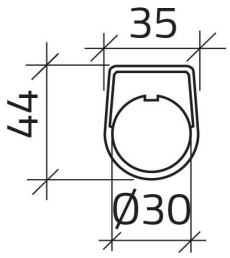

Scheda Dati

030TN1-14
Placa "CICLO"

Caratteristiche

Rango	Placas Ø 30
Componente	Placas con leyendas
Código	030TN1-14
Descripción	Placa "CICLO"
Color	Nero
Peso	1,0
Tariffa doganale	85365080
GTIN	8052878038885

Dati tecnici

Disegni tecnici

CICLO