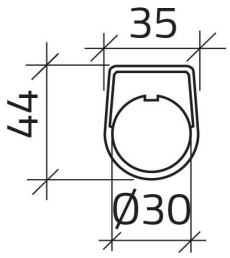

Disegni tecnici

CICLO