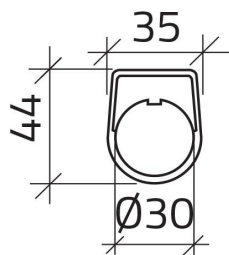

Scheda Dati

030TN1-14
Targhetta "CICLO"

Caratteristiche

Gamma	Targhette Ø 30
Componente	Targhette con diciture
Codice	030TN1-14
Descrizione	Targhetta "CICLO"
Colore	Nero
Peso	1,0
Tariffa doganale	85365080
GTIN	8052878038885

Dati tecnici

Disegni tecnici

CICLO