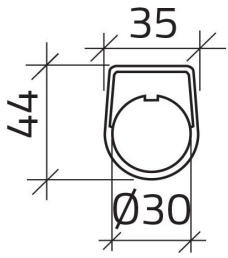

Disegni tecnici

CICLO