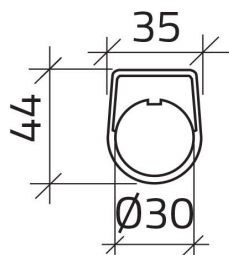

Scheda Dati

030TN1-17

Placa "INIZIO CICLO"

Caratteristiche

Rango	Placas Ø 30
Componente	Placas con leyendas
Código	030TN1-17
Descripción	Placa "INIZIO CICLO"
Color	Nero
Peso	1,0
Tariffa doganale	85365080
GTIN	8052878038915

Dati tecnici

Disegni tecnici

INIZIO CICLO