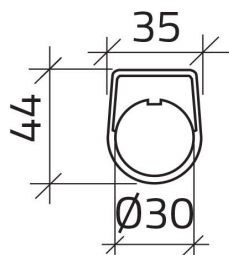

Disegni tecnici

CICLO AUTOMATICO