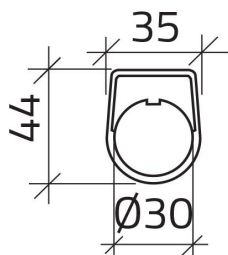

Disegni tecnici

CICLO AUTOMATICO