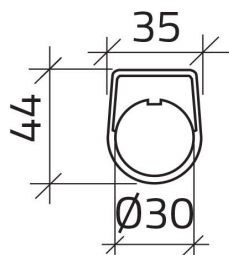

Scheda Dati

030TN1-21

Kyltti "CORRENTE INSERITA"

Caratteristiche

Range	Kyltit Ø 30
Componente	Kyltit kirjoituksella
Code	030TN1-21
Kuvaus	Kyltti "CORRENTE INSERITA"
Väriä	Nero
Peso	1,0
Tariffa doganale	85365080
GT	8052878038960

Dati tecnici

Disegni tecnici

CORRENTE INSERITA