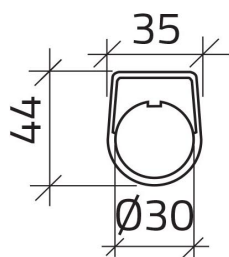

Technische Zeichnungen

DISINSERITO