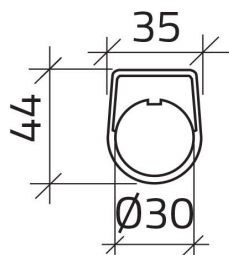

Scheda Dati

030TN1-23

Kyltti "EMERGENZA"

Caratteristiche

Range	Kyltit Ø 30
Componente	Kyltit kirjoituksella
Code	030TN1-23
Kuvaus	Kyltti "EMERGENZA"
Väriä	Nero
Peso	1,0
Tariffa doganale	85365080
GT	8052878038984

Dati tecnici

Disegni tecnici

EMERGENZA