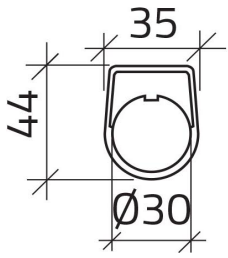

## Scheda Dati

030TN1-25

Kyltti "TENSIONE IN LINEA"

## Caratteristiche

<b>Range</b>	Kyltit Ø 30
<b>Componente</b>	Kyltit kirjoituksella
<b>Code</b>	030TN1-25
<b>Kuvaus</b>	Kyltti "TENSIONE IN LINEA"
<b>Väriä</b>	Nero
<b>Peso</b>	1,0
<b>Tariffa doganale</b>	85365080
<b>GT</b>	8052878039004

## Disegni tecnici

TENSIONE IN LINEA