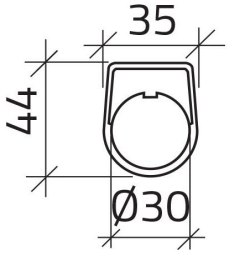

## Scheda Dati

030TN1-25

Targhetta "TENSIONE IN LINEA"

## Caratteristiche

|                         |                               |
|-------------------------|-------------------------------|
| <b>Gamma</b>            | Targhette Ø 30                |
| <b>Componente</b>       | Targhette con diciture        |
| <b>Codice</b>           | 030TN1-25                     |
| <b>Descrizione</b>      | Targhetta "TENSIONE IN LINEA" |
| <b>Colore</b>           | Nero                          |
| <b>Peso</b>             | 1,0                           |
| <b>Tariffa doganale</b> | 85365080                      |
| <b>GTIN</b>             | 8052878039004                 |

## Disegni tecnici

TENSIONE IN LINEA