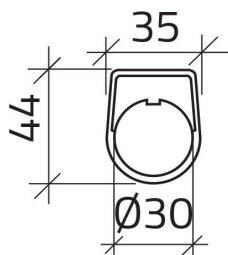

Disegni tecnici

ARRESTO MOTORE