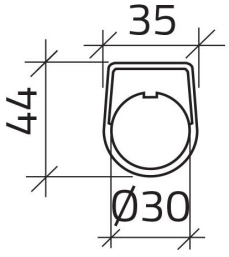

Disegni tecnici

AVVIAMENTO MOTORE