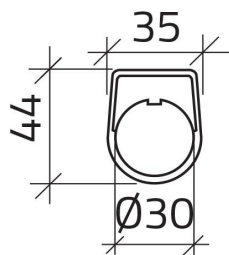

Disegni tecnici

AVVIAMENTO MOTORE