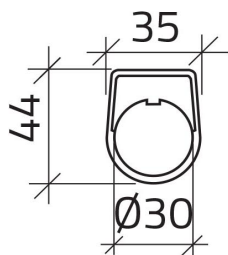

Disegni tecnici

CORR. ALLA MACCHINA