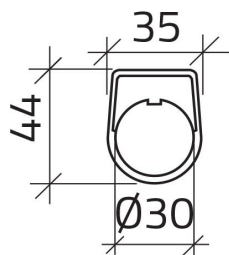

Technische Zeichnungen

CORR. ALLA MACCHINA