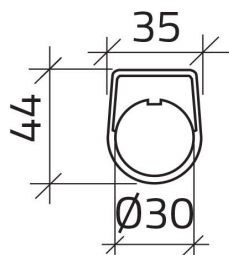

Scheda Dati

030TN1-2
Plaquette "ARRESTO"

Caratteristiche

Portée	Plaquettes Ø 30
Componente	Plaquettes avec textes
Code	030TN1-2
Désignation des marchandises	Plaquette "ARRESTO"
Couleur	Nero
Peso	1,0
Tariffa doganale	85365080
GTIN	8052878038946

Dati tecnici

Disegni tecnici

ARRESTO