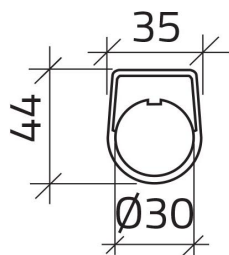

Scheda Dati

030TN1-2
Placa "ARRESTO"

Caratteristiche

Gama	Placas Ø 30
Componente	Placas com dizeres
Código	030TN1-2
Descrição	Placa "ARRESTO"
Cor	Nero
Peso	1,0
Tariffa doganale	85365080
GTIN	8052878038946

Dati tecnici

Disegni tecnici

ARRESTO