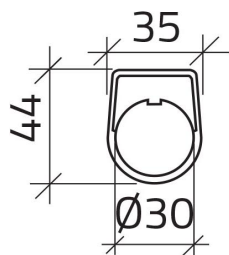

Disegni tecnici

AVANTI